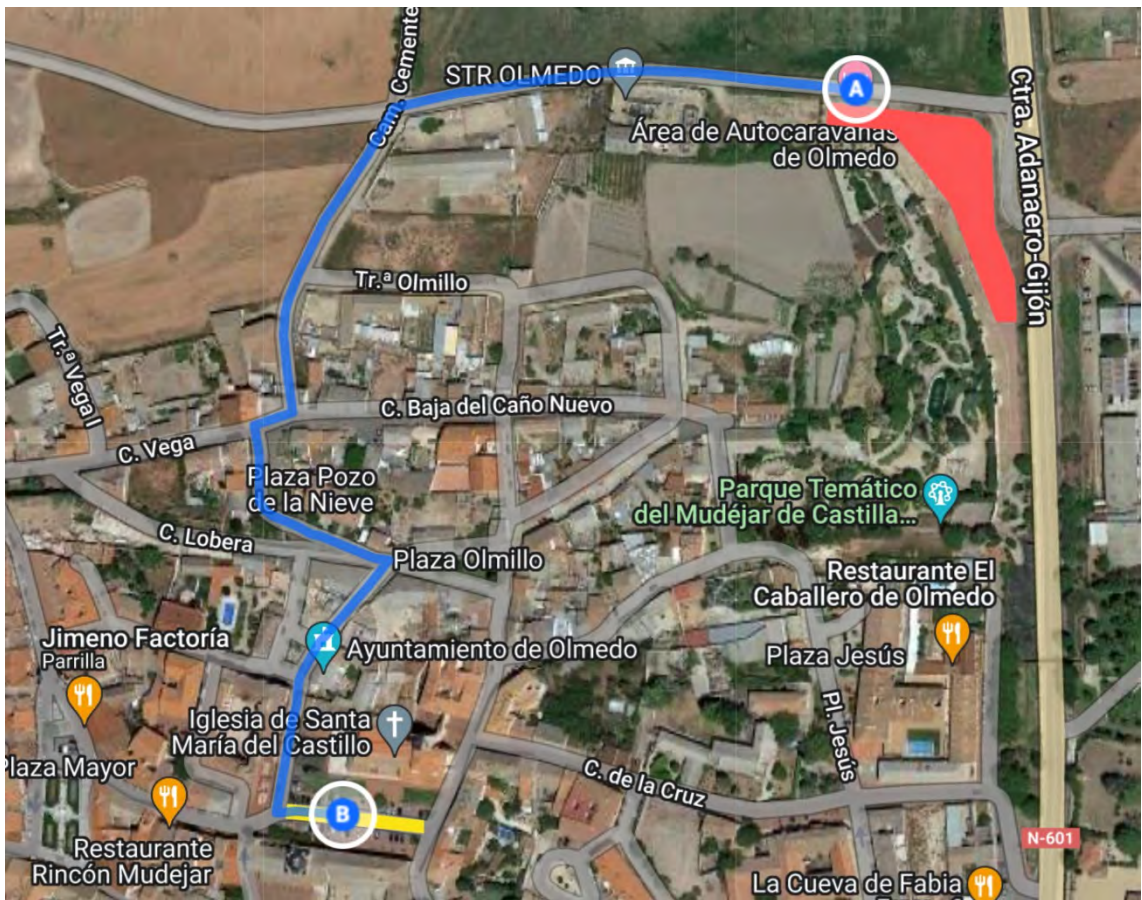

C. Arco de San Francisco, 1, 47410 Olmedo, Valladolid

Plaza de Sta. María, 1, 47410 Olmedo, Valladolid

Av. Lope de Vega, 0, 47410 Olmedo, Valladolid

Recorrido: Plaza de Santa María (Salida y llegada) – Polideportivo Municipal Lope de Vega (Aparcamiento, Duchas, Lavadero de bici s)

Recorrido: Aparcamiento Parque Temático Mudéjar – Plaza de Santa María (Salida y Llegada)

Recorrido: Plaza de Santa María (salida y llegada) – Travesía de la Cruz (Recinto Ferial) (Aparcamiento)

<https://goo.gl/maps/VpReM5R4PwVc5rFM7>