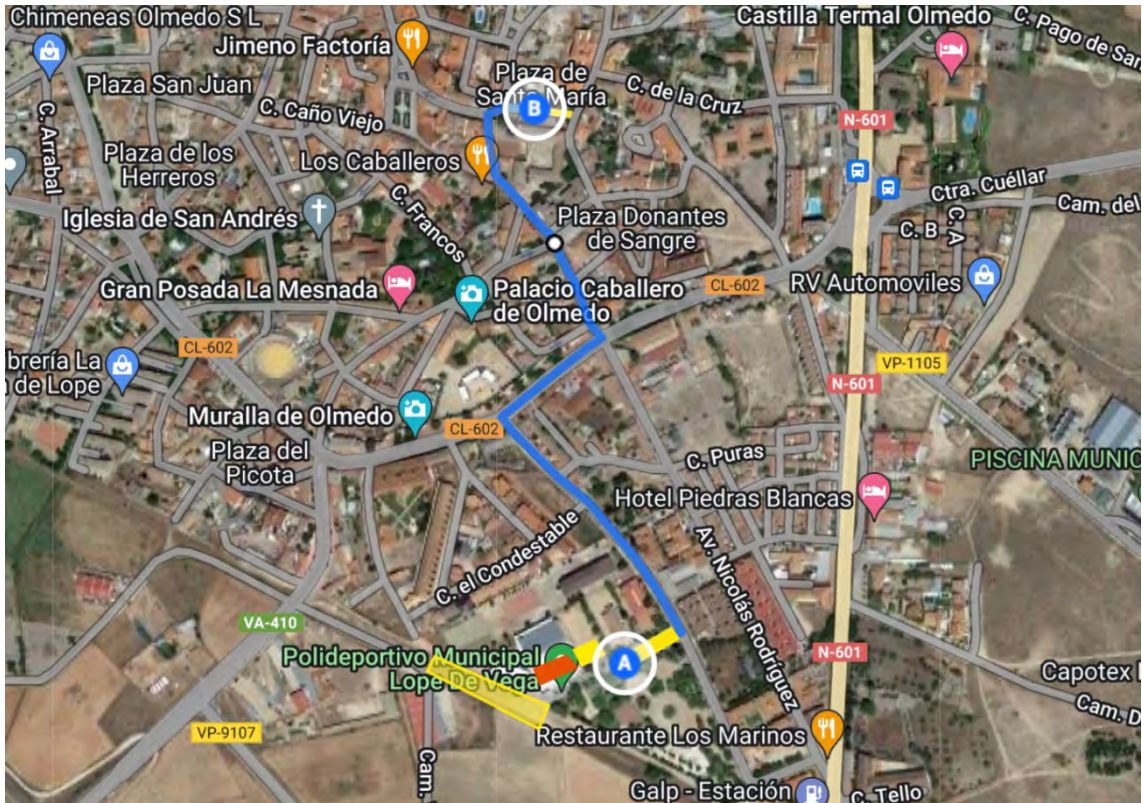

C. Arco de San Francisco, 1, 47410 Olmedo, Valladolid

Plaza de Sta. María, 1, 47410 Olmedo, Valladolid

Av. Lope de Vega, 0, 47410 Olmedo, Valladolid

Recorrido: Plaza de Santa María (Salida y llegada) – Polideportivo Municipal Lope de Vega (Aparcamiento, Duchas, Lavadero de bici s)

Recorrido: Aparcamiento Parque Temático Mudéjar – Plaza de Santa María (Salida y Llegada)

Recorrido: Plaza de Santa María (salida y llegada) – Travesía de la Cruz (Recinto Ferial) (Aparcamiento)

<https://goo.gl/maps/VpReM5R4PwVc5rFM7>