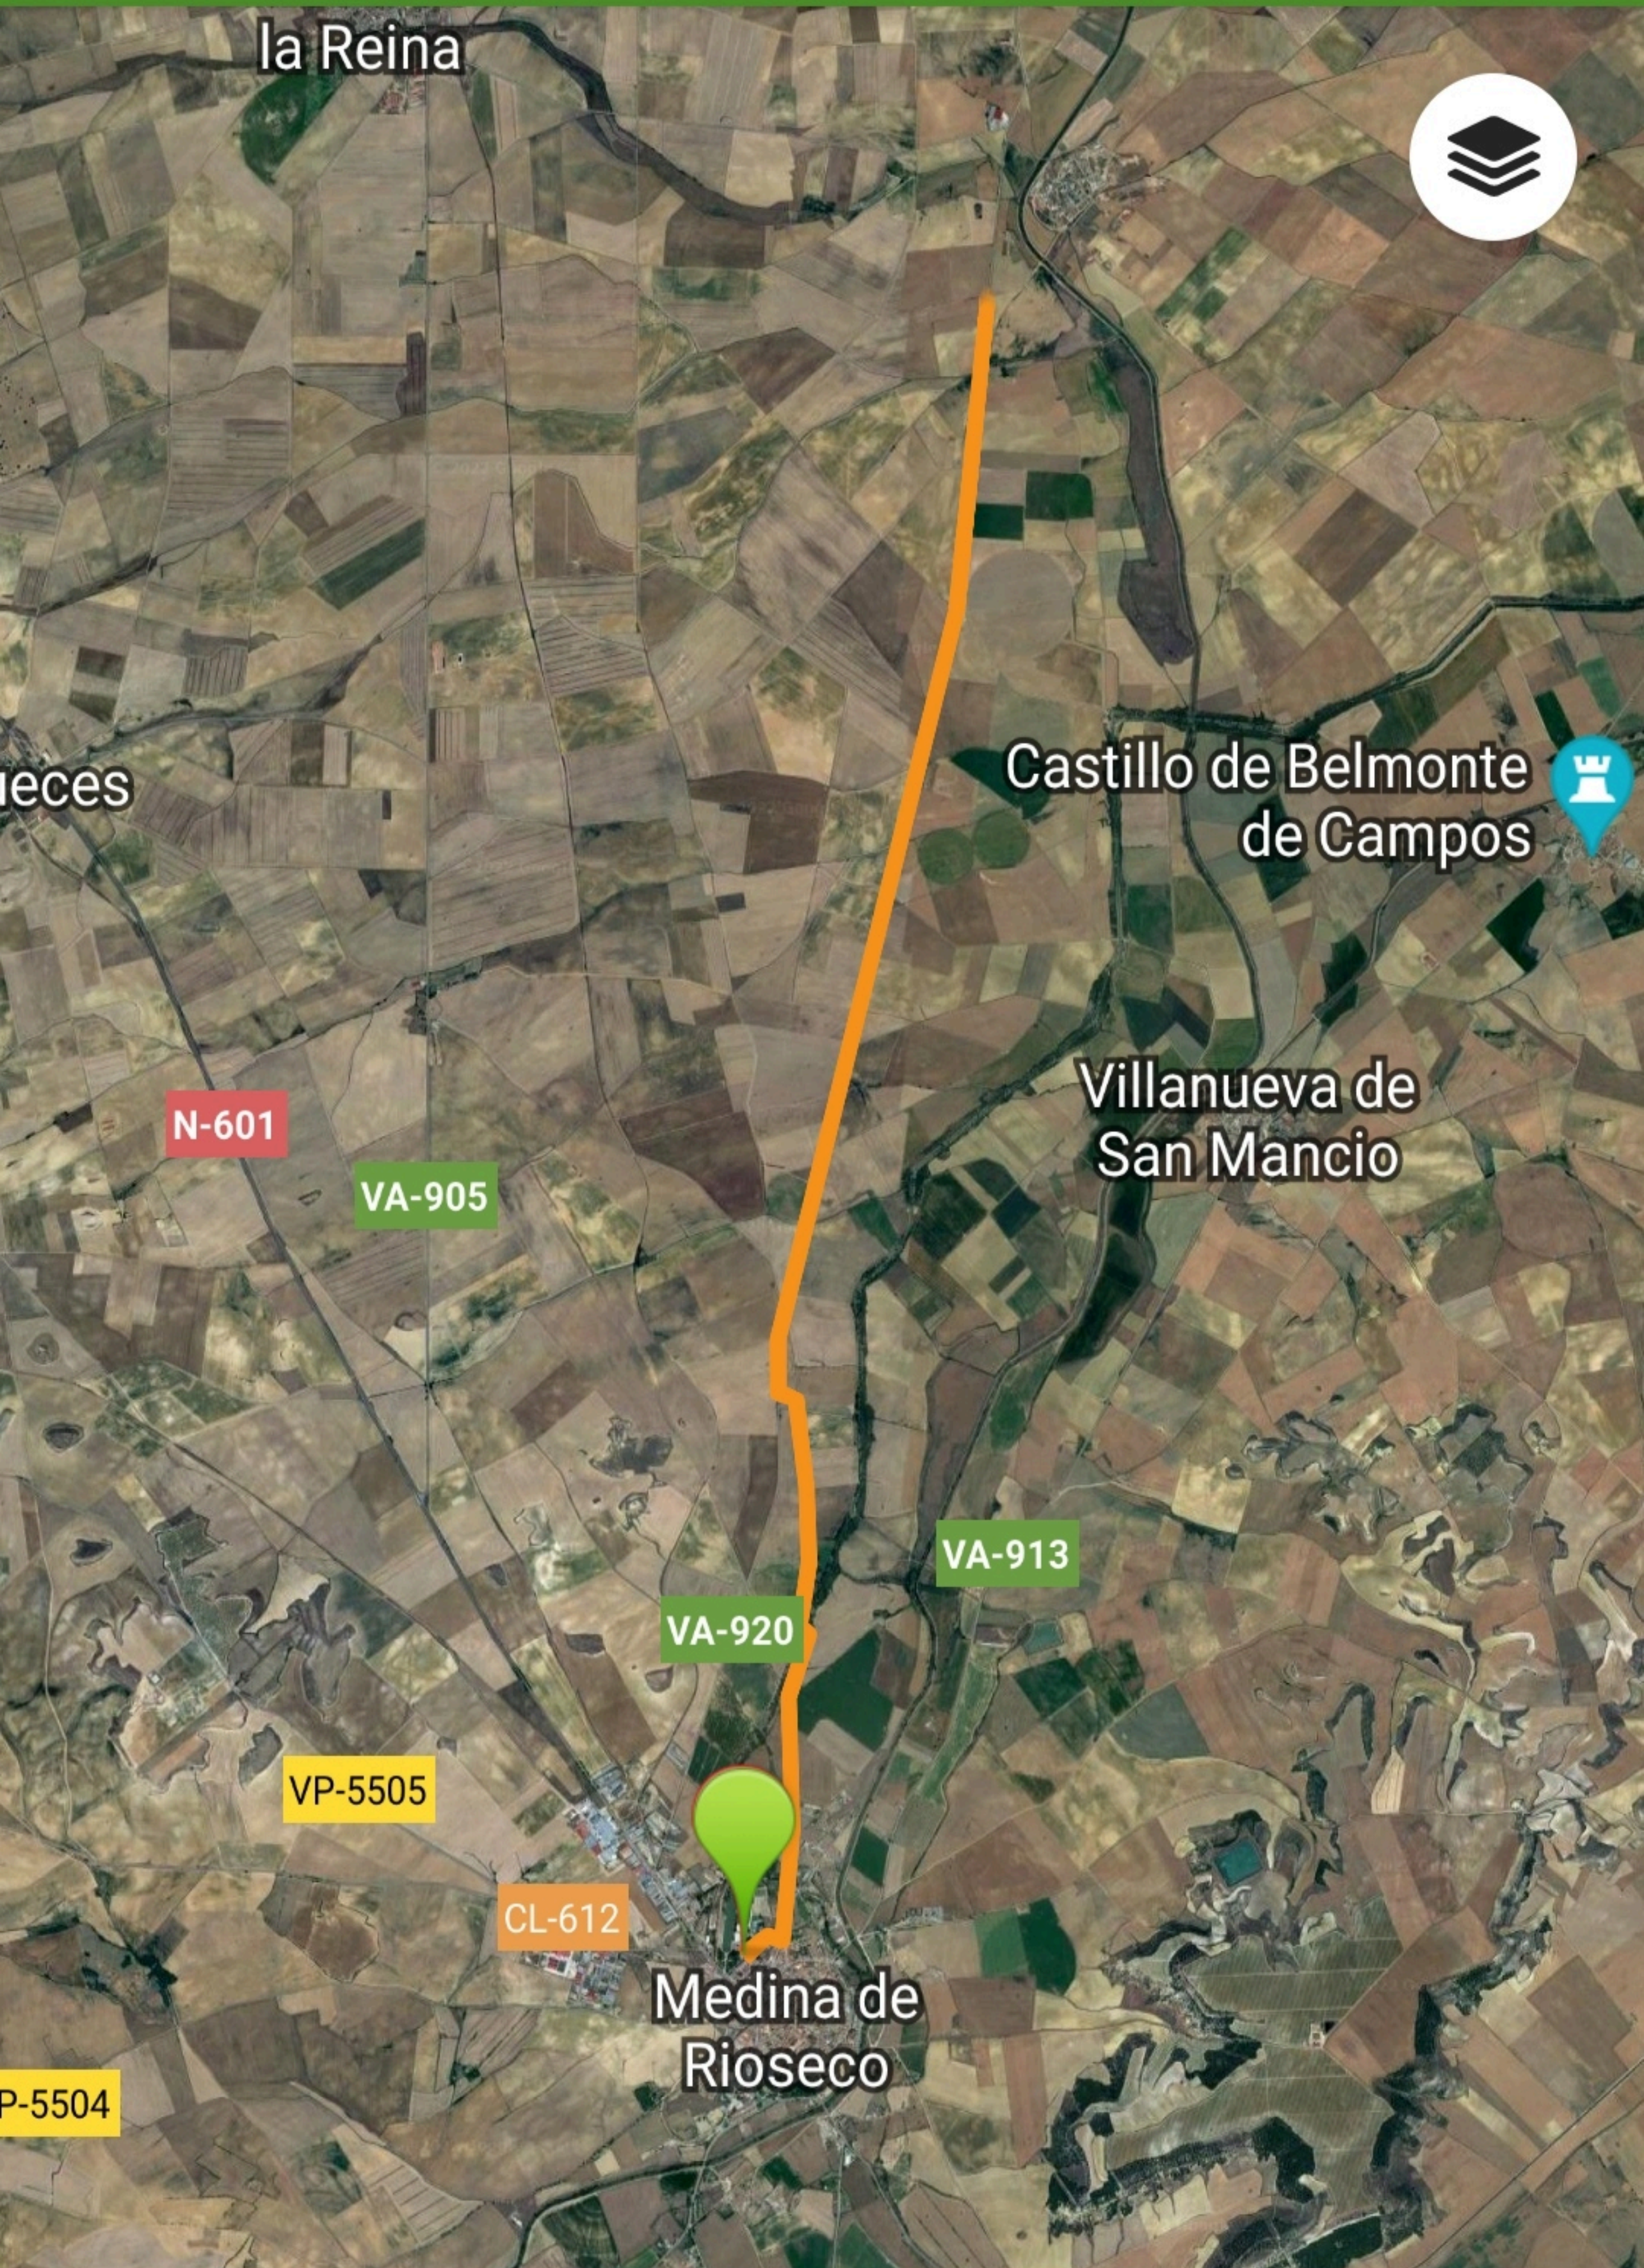

ciclismo triatlón open canal de...

832 m

732 m

19,99 km